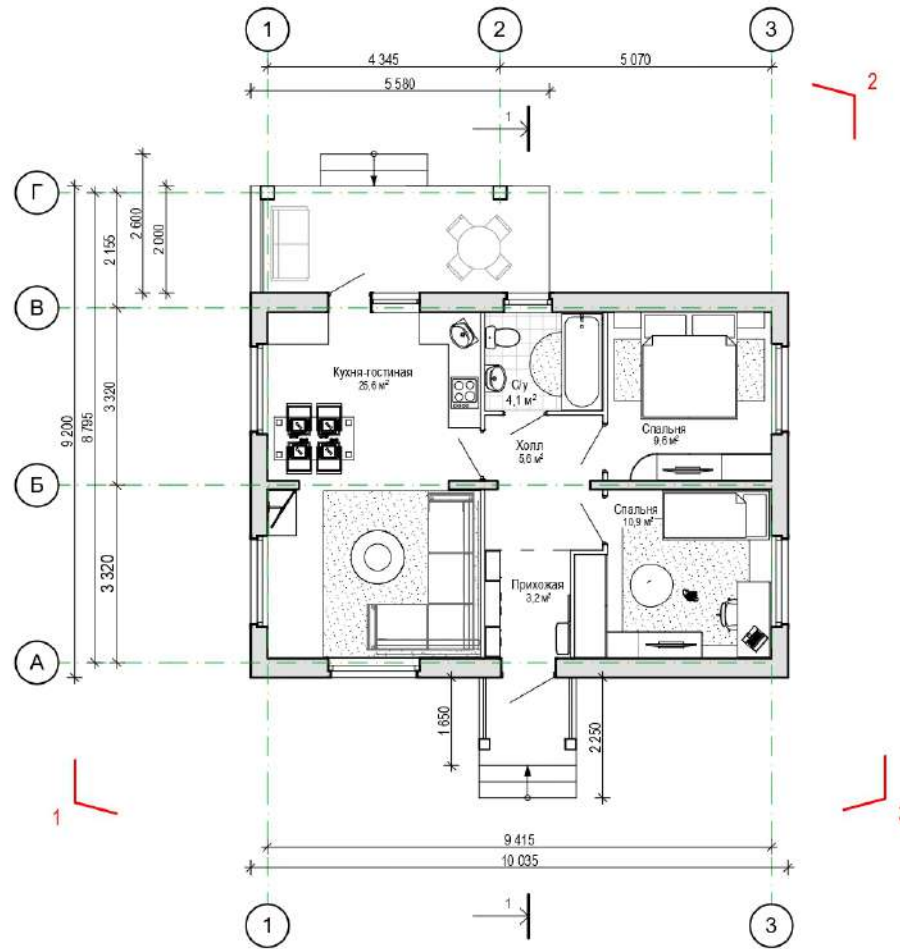

							Концепция индивидуального жилого дома площадью 60 кв. м.		
Изм	Кол	Лист	Недок	Подпись	Дата		Стадия	Лист	Листов
Разработал					2022		П	7	8
ГАП									
ГИП									
Проверил									
Н. контр.						Вид 3			

							Концепция индивидуального жилого дома площадью 60 кв. м.		
Изм	Кол	Лист	№ док	Подпись	Дата		Стадия	Лист	Листов
Разработал					2022		п	5	8
ГАП									
ГИП									
Проверил									
Н. контр.						Вид 1			

						Концепция индивидуального жилого дома площадью 60 кв. м.			
Изм	Кол	Лист	Надок	Подпись	Дата	Вид 2	Стадия	Лист	Листов
Разработал					2022		п	6	8
ГАП									
ГИП									
Проверил									
Н. контр.									

План этажа на отм. +0.000 (стандарт)

						Концепция индивидуального жилого дома площадью 60 кв. м.		
Изм	Кол	Лист	Недок	Подпись	Дата			
Разработал					2022	п	2	8
ГАП								
ГИП								
Проверил								
Н. контр.								
План этажа на отм. +0.000								