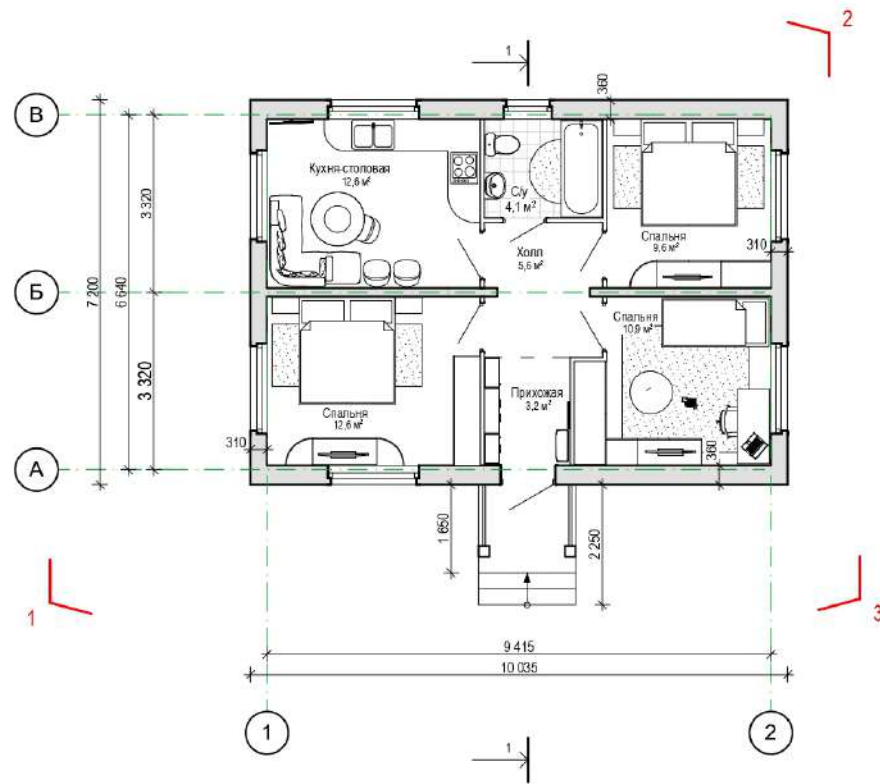

						Концепция индивидуального жилого дома площадью 60 кв. м.			
Изм	Кол	Лист	Недок	Подпись	Дата		Стадия	Лист	Листов
Разработал					2022		п	5	8
ГАП									
ГИП									
Проверил									
Н. контр.						Вид 1			

План этажа на отм. +0.000 (стандарт)

						Концепция индивидуального жилого дома площадью 60 кв. м.			
Изм	Кол	Лист	Недок	Подпись	Дата		Стадия	Лист	Листов
Разработал					2022		П	2	8
ГАП									
ГИП									
Проверил									
Н. контр.						План этажа на отм. +0.000			